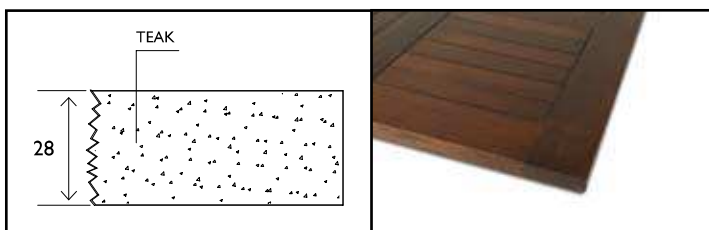

I piani in legno teak sono utilizzabili su tutti i telai tavolo con esclusione dei seguenti articoli : art. 808 - 1187
The teakwood tops cannot be used on following table base : art. 808 - 1187