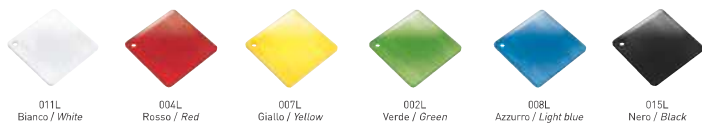

Profilo / Profile