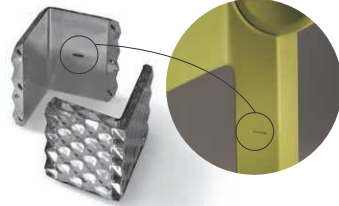

Caratteristiche strass / Strass features

Incolore / Colourless